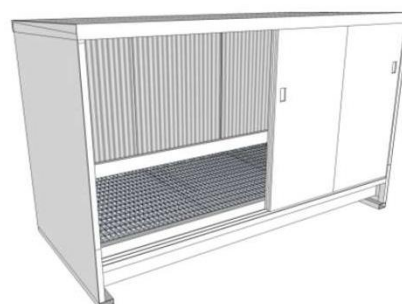

**EMPTEEZY IT***Agire per il tuo ambiente***SCHEDA TECNICA PRODOTTO****CONTENITORE MONOFACCIALE  
DA 3 M 1 LIVELLO A KIT**Codice Articolo : **SK03D11000****Optional Griglia****Optional Porte****CARATTERISTICHE TECNICHE:****DIMENSIONI D'INGOMBRO :**

Lunghezza : 3000 mm

Larghezza : 1450 mm

Altezza : 1730 mm

**STOCCAGGIO : 2 IBC****PESO NETTO : 0,6 t****CAPACITA' DI CARICO :**

3000 kg / compartimento

**DESCRIZIONE :**

Armadietto di Stoccaggio :

L 2920 x l 1250 x H 1280

Piano di stoccaggio su travi

**CONTENIMENTO**

Altezza del bacino 280 mm - 1000 lt

**INGROMBO DEL KIT :**

3980 mm X 1450 mm X 640 mm

**OPTIONAL**

4 porte scorrevoli con serratura

Griglia per piano di stoccaggio

**EMPTEEZY IT***Agire per il tuo ambiente***SCHEDA TECNICA PRODOTTO****CONTENITORE MONOFACCIALE  
DA 3 M 1 LIVELLO A KIT**Codice Articolo : **SK03D11000****COMPOSIZIONE:**

- |            |   |            |  |
|------------|---|------------|--|
| <b>1</b>   | 1 X Bacino inferiore con piedi e guide per porte scorrevoli | <b>7.1</b> | 1 X Set per assemblaggio                           |
| <b>2</b>   | 1 x Trave posteriore  | <b>8.1</b> | 1 x Porte Scorrevoli (Optional rif. SK03D11_PORTE) |
| <b>3</b>   | 1 x fianco destro   | <b>9</b>   | 3 x Griglie(Optional rif. CTG30200701)             |
| <b>4</b>   | 1 x fianco sinistro   |            |  |
| <b>5</b>   | Tettuccio   |            |  |
| <b>6.1</b> | Lamierato di rivestimento                                   |            |  |