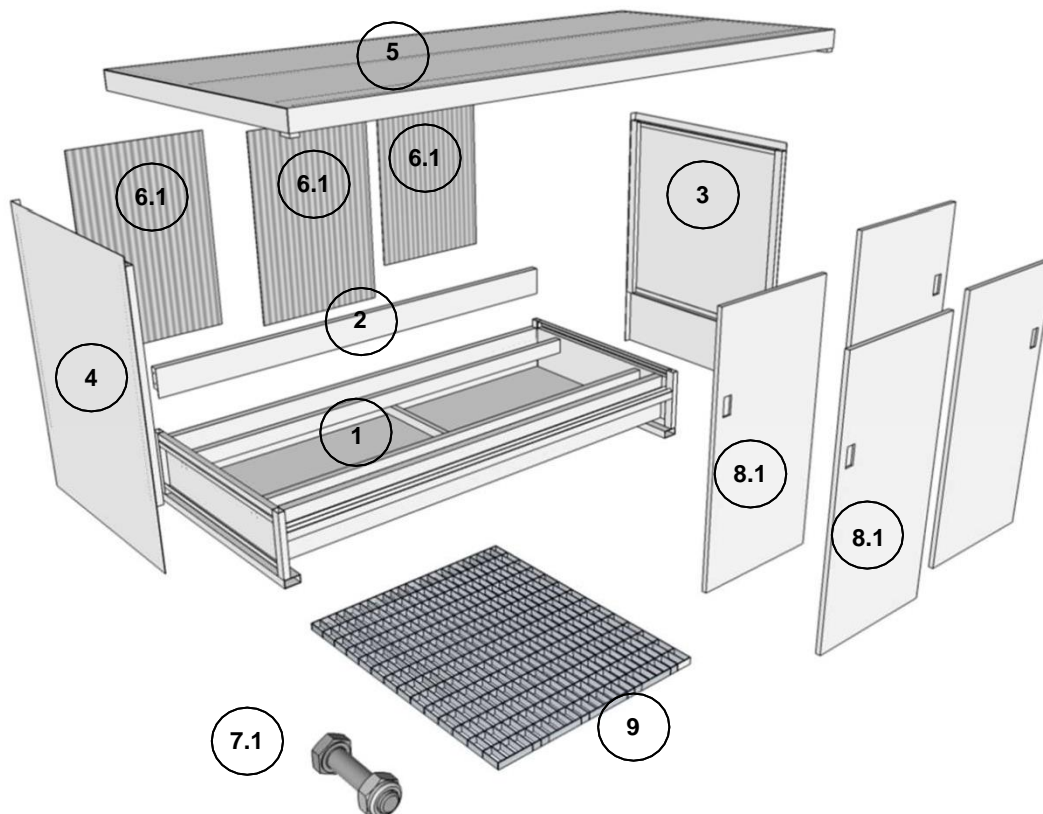

Lunghezza : 3000 mm

Larghezza : 1450 mm

Altezza : 1730 mm

**STOCCAGGIO : 2 IBC****PESO NETTO : 0,6 t****CAPACITA' DI CARICO :**

3000 kg / compartimento

**DESCRIZIONE :**

Armadietto di Stoccaggio :

L 2920 x l 1250 x H 1280

Piano di stoccaggio su travi

**CONTENIMENTO**

Altezza del bacino 280 mm - 1000 lt

**INGROMBO DEL KIT :**

3980 mm X 1450 mm X 640 mm

**OPTIONAL**

4 porte scorrevoli con serratura

Griglia per piano di stoccaggio

**EMPTEEZY IT***Agire per il tuo ambiente***SCHEDA TECNICA PRODOTTO****CONTENITORE MONOFACCIALE  
DA 3 M 1 LIVELLO A KIT**Codice Articolo : **SK03D11000****COMPOSIZIONE:**

- |            |   |            |  |
|------------|---|------------|--|
| <b>1</b>   | 1 X Bacino inferiore con piedi e guide per porte scorrevoli | <b>7.1</b> | 1 X Set per assemblaggio                           |
| <b>2</b>   | 1 x Trave posteriore  | <b>8.1</b> | 1 x Porte Scorrevoli (Optional rif. SK03D11_PORTE) |
| <b>3</b>   | 1 x fianco destro   | <b>9</b>   | 3 x Griglie(Optional rif. CTG30200701)             |
| <b>4</b>   | 1 x fianco sinistro   |            |  |
| <b>5</b>   | Tettuccio   |            |  |
| <b>6.1</b> | Lamierato di rivestimento                                   |            |  |