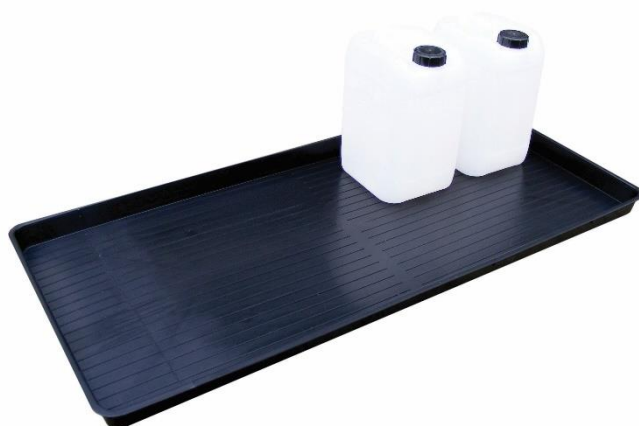

**EMPTEEZY IT**

*Agire per il tuo ambiente*

**SCHEDA TECNICA**

**VASCHETTA DI STOCCAGGIO E CONTENIMENTO  
30 LITRI**

Codice articolo: **TTXL**  
Colore: **NERO**

**DATI TECNICI**

DIMENSIONI: 1200 x 550 x h.50 mm

CONTENIMENTO: 30 L

PESO: 2 kg

**CARATTERISTICHE**

- Ideale per lo stoccaggio e il contenimento di fusti e contenitori
- Utilizzabile in spazi ridotti (ad esempio tra la parte inferiore di un macchinario e il pavimento)
- Realizzata in polietilene riciclabile al 100%
- La TTXL è conforme alle normative vigenti in materia di stoccaggio sostanze inquinanti